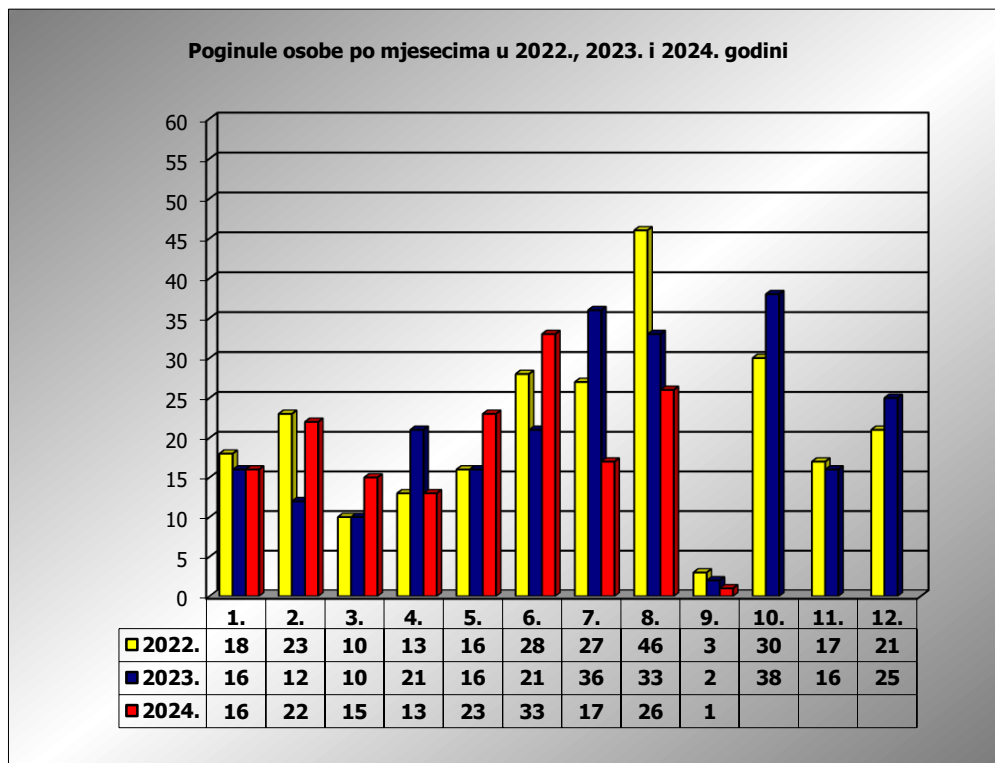

**PRIKAZ POGINULIH OSOBA U PROMETNIM NESREĆAMA U 2024.
GODINI U REPUBLICI HRVATSKOJ PO MJESECIMA
(usporedba s 2022. i 2023. godinom)**

mjesec	poginuli			2024./2022.		2024./2023.	
	2022. g.	2023. g.	2024. g.				
siječanj	18	16	16	-11,1%	-2	0,0%	0
veljača	23	12	22	-4,3%	-1	83,3%	10
ožujak	10	10	15	50,0%	5	50,0%	5
travanj	13	21	13	0,0%	0	-38,1%	-8
svibanj	16	16	23	43,8%	7	43,8%	7
lipanj	28	21	33	17,9%	5	57,1%	12
srpanj	27	36	17	-37,0%	-10	-52,8%	-19
kolovoz	46	33	26	-43,5%	-20	-21,2%	-7
rujan	3	2	1	-66,7%	-2	-50,0%	-1
listopad	30	38					
studeni	17	16					
prosinac	21	25					

I - III	51	38	53	3,9%	2	39,5%	15
I - VI	108	96	122	13,0%	14	27,1%	26
I - VIII	181	165	165	-8,8%	-16	0,0%	0
I - IX	184	167	166	-9,8%	-18	-0,6%	-1

IX. mjesec - podaci s danom 03.09.2022., 2023. i 2024.